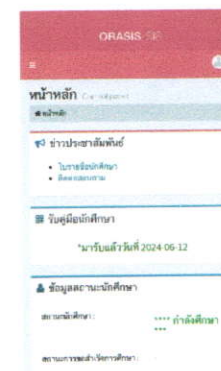

ขั้นตอนการรับ

คู่มือนักศึกษา

ขั้นตอนที่

1

เข้าระบบบริการข้อมูลนักศึกษา(ORASIS-SIS)

ผ่านทาง Browser โทรศัพท์มือถือโดย URL

https://orasis.crru.ac.th/orasis_crru/sis หรือสแกน QR Code

ขั้นตอนที่

2

ลงชื่อเข้าใช้งาน

โดยกรอกรหัสประจำตัวนักศึกษาและรหัสผ่านเพื่อเข้าสู่ระบบบริการข้อมูลนักศึกษา (ORASIS-SIS)

ขั้นตอนที่

3

สแกน QR-Code

เมื่อลงชื่อใช้งาน ระบบจะแสดงหัวข้อรับคู่มือนักศึกษาให้นักศึกษา แสดง QR-Code ให้เจ้าหน้าที่สแกนเพื่อยืนยันการรับคู่มือนักศึกษา

ขั้นตอนที่

4

รับคู่มือนักศึกษาสำเร็จ

เมื่อรับคู่มือนักศึกษาสำเร็จ ระบบจะแสดงข้อความวันเดือนปีที่นักศึกษามารับคู่มือนักศึกษา

เวลา

09:00 น.

ถึง

15:30 น.